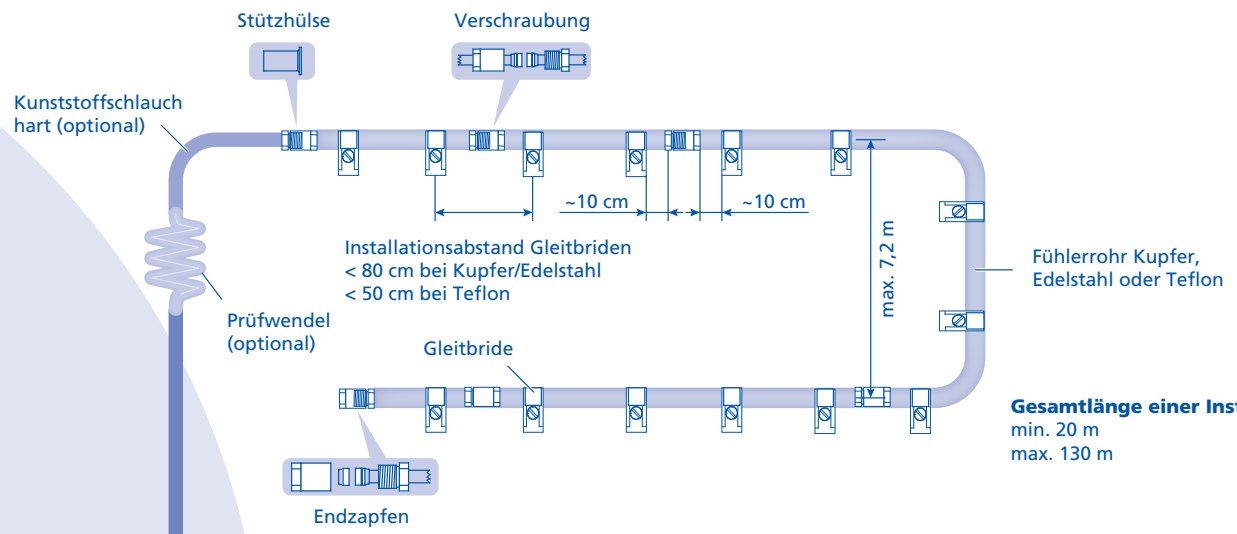

Linienförmige Rauchmelder

Gesamtlänge einer Installation
min. 20 m
max. 130 m

Gesamtlänge einer Installation
max. 200 m

Raumüberwachung

Einrichtungsüberwachung

Die abgebildeten Bestückungen sind exemplarisch. Sie können im Rahmen der technischen Möglichkeiten nach Ihren Wünschen und Erfordernissen kombiniert werden.