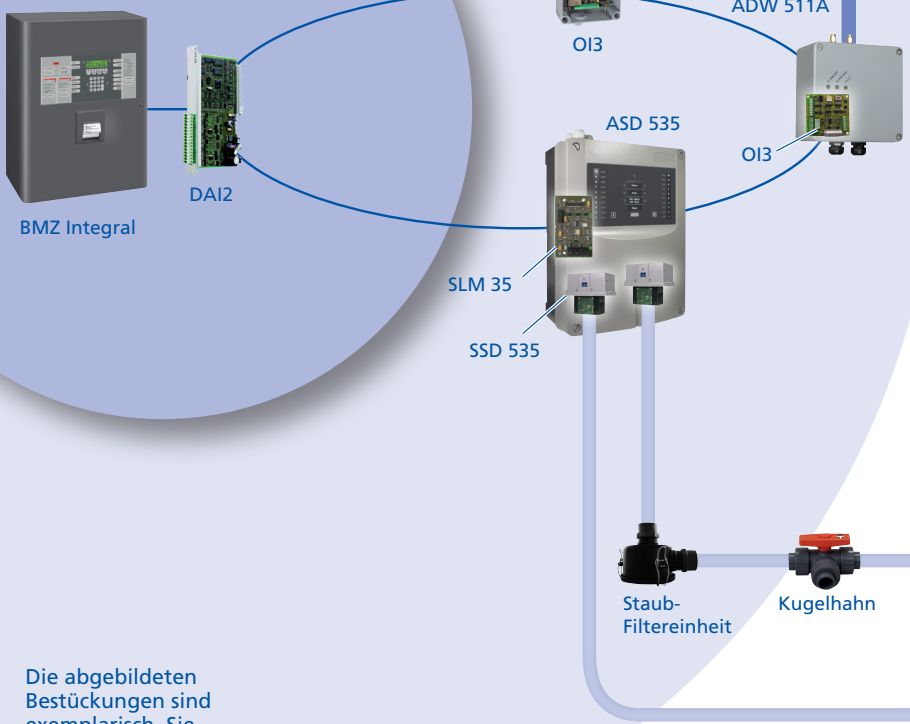

Linienförmige Rauchmelder

Gesamtlänge einer Installation
min. 20 m
max. 130 m

Gesamtlänge einer Installation
max. 200 m

Raumüberwachung

Einrichtungsüberwachung

Die abgebildeten Bestückungen sind exemplarisch. Sie können im Rahmen der technischen Möglichkeiten nach Ihren Wünschen und Erfordernissen kombiniert werden.