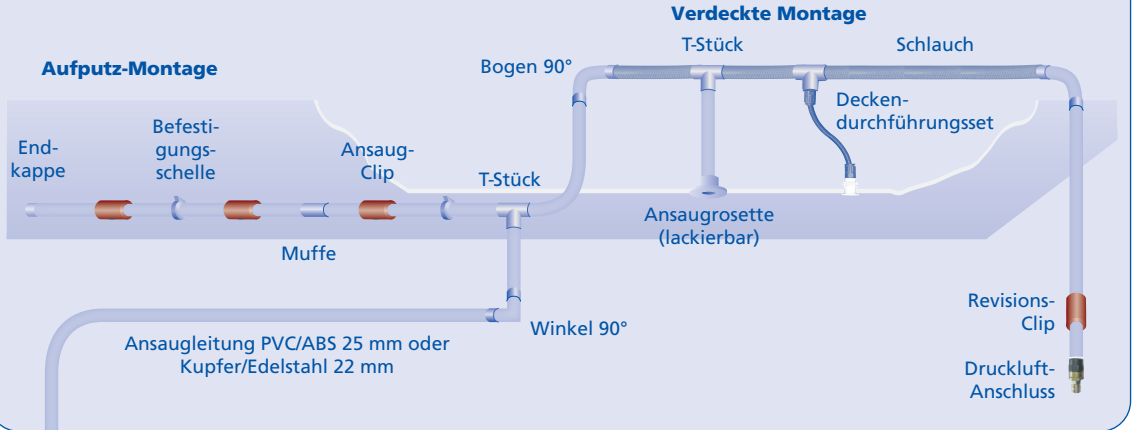

Linienförmige Rauchmelder

Gesamtlänge einer Installation
min. 20 m
max. 130 m

Gesamtlänge einer Installation
max. 200 m

Raumüberwachung

Einrichtungsüberwachung

Die abgebildeten Bestückungen sind exemplarisch. Sie können im Rahmen der technischen Möglichkeiten nach Ihren Wünschen und Erfordernissen kombiniert werden.